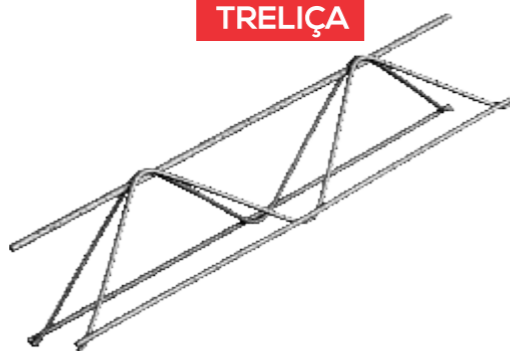

Rodovia SC 438 | KM 2 | São Januário
Caixa Postal 57 | CEP 88750-000
Braço do Norte/SC

www.grupoacosul.com.br
COMPLETO EM FERRO E AÇO

CONSTRUÇÃO

ARAME RECOZIDO

BARRA DE TRANSFERÊNCIA

COLUNA

ESTRIBOS

PAINEL DE TELA

ROLO DE VERGALHÃO

TELA DE ROLO

TRELIÇA

VERGALHÃO

PREGOS

BARRAS E PERFIS

BARRA CHATA

BARRA QUADRADA

BARRA REDONDA LAMINADA 1020 E 1045

BARRA REDONDA

CANTONEIRA

FERRO T

PERFIL ENRIJECIDO

PERFIL SIMPLES

TREFILADO REDONDO 1020 E 1045

TRIBAR