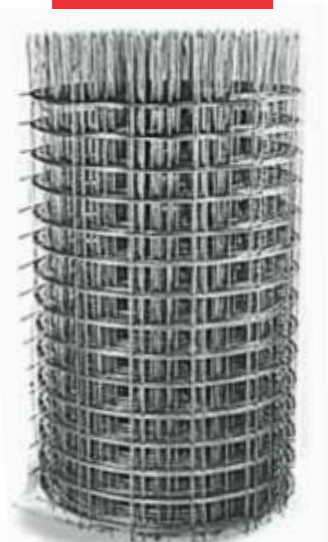

Rodovia SC 438 | KM 2 | São Januário
Caixa Postal 57 | CEP 88750-000
Braço do Norte/SC

www.grupoacosul.com.br
COMPLETO EM FERRO E AÇO

CONSTRUÇÃO

ARAME RECOZIDO

BARRA DE TRANSFERÊNCIA

COLUNA

ESTRIBOS

PAINEL DE TELA

ROLO DE VERGALHÃO

TELA DE ROLO

TRELIÇA

VERGALHÃO

PREGOS

BARRAS E PERFIS

BARRA CHATA

BARRA QUADRADA

BARRA REDONDA LAMINADA 1020 E 1045

BARRA REDONDA

CANTONEIRA

FERRO T

PERFIL ENRIJECIDO

PERFIL SIMPLES

TREFILADO REDONDO 1020 E 1045

TRIBAR