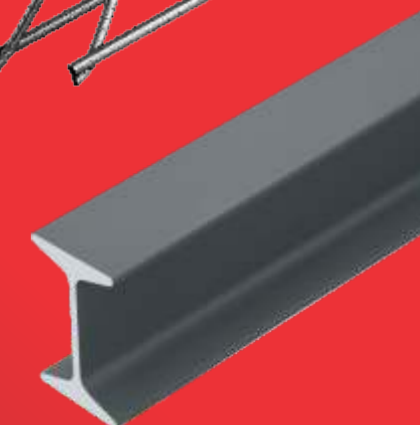

FORNECEDORES

UMA GRANDE EMPRESA É FORMADA POR GRANDES PARCEIROS

Catálogo

www.grupoacosul.com.br

48 3658-4438

48 3658-4170

48 99840-2162

48 99914-0854

Rodovia SC 438 | KM 2 | São Januário
Caixa Postal 57 | CEP 88750-000
Braço do Norte/SC

www.grupoacosul.com.br
COMPLETO EM FERRO E AÇO